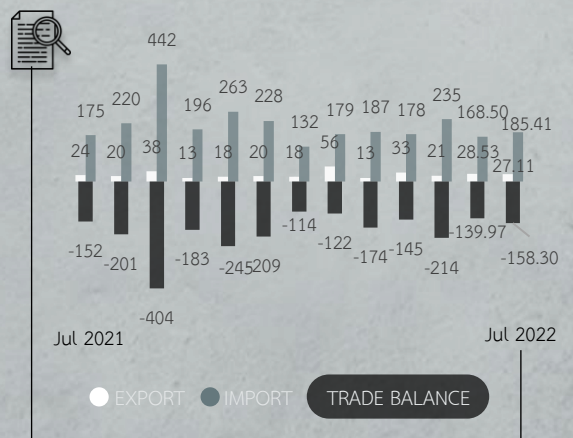

-4.98% (MoM), 14.73% (YoY)

185.41

IMPORT

84795000 (171)

84289020 (29)

10.04% (MoM), 5.86% (YoY)

VIEW TRENDS, ANALYSIS AND STATISTICS.

ข้อมูลสถิติ : กรมศุลกากร
 รูปภาพ : www.flaticon.com, www.freepik.com
 www.Pinterest.com